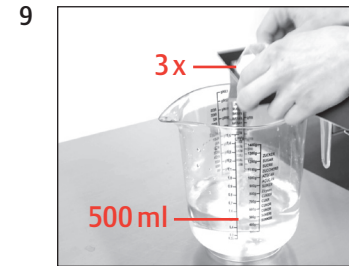

Precondition:

»Descaler«

»Empty drip tray«

»Agent in tank«

Machine is being descaled»  
»Empty drip tray«

»Fill water tank«

- »Machine is being descaled«
- »Machine is rinsing«
- »Empty drip tray«