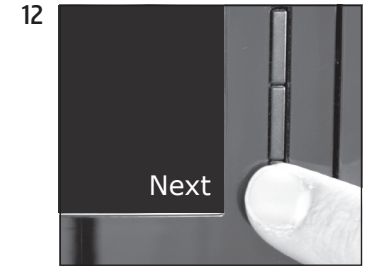

Precondition:

»Descaler«

»Empty drip tray«

»Agent in tank«

Machine is being descaled»  
»Empty drip tray«

»Fill water tank«

- »Machine is being descaled«
- »Machine is rinsing«
- »Empty drip tray«