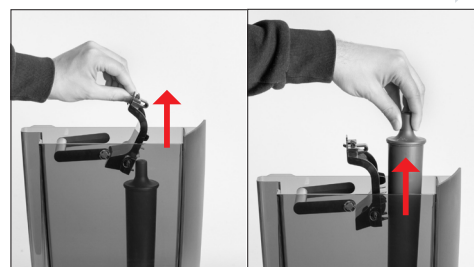

Byte av filter

⚠ Den här snabbinstruktionen ersätter inte bruksanvisning. Läs igenom och följ säkerhetsföreskrifterna och varningstexterna så att du kan undvika alla risker.

click