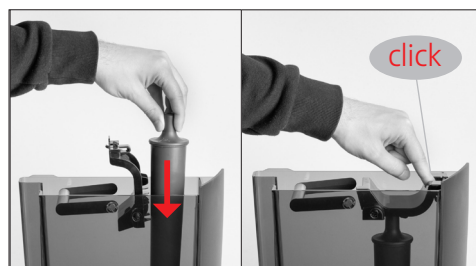

Byte av filter

⚠ Den här snabbinstruktionen ersätter inte bruksanvisning. Läs igenom och följ säkerhetsföreskrifterna och varningstexterna så att du kan undvika alla risker.

click