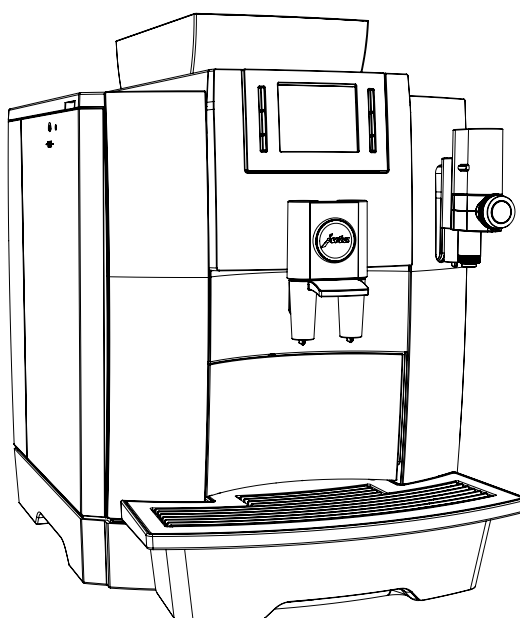

Documentazione tecnica

WE8

Dotazione

- Macchina automatica per specialità di caffè
- Detergente per il sistema del latte, 100 ml
- Recipiente per la pulizia del sistema del latte
- Cartuccia filtro CLARIS Pro Smart
- Welcome Pack:
 - Istruzioni per l'uso
 - Pastiglie per la pulizia
 - Presa d'aria
 - Tubo di silicone e raccordo

Requisiti del luogo di collocazione

- Superficie orizzontale, insensibile all'acqua
- Condizioni ambiente:
 - umidità dell'aria max. 80%
 - temperatura ambiente 10–35 °C

i I raccordi necessari in loco vanno predisposti da un **esperto** autorizzato, prima che il tecnico addetto all'assistenza JURA possa mettere in servizio correttamente l'apparecchio sul posto.

i Prestare attenzione che i raccordi in loco si trovino possibilmente nelle vicinanze del luogo di collocazione dell'apparecchio (vedi lunghezza dei tubi flessibili di raccordo).

Osservare assolutamente le avvertenze riportate nelle istruzioni per l'uso della macchina automatica per specialità di caffè (capitolo 1 «Operazioni preliminari e messa in servizio» – «Presupposti per la prima messa in funzione» / «Collocazione dell'apparecchio»).

Dimensioni

Vista verticale

Vista laterale